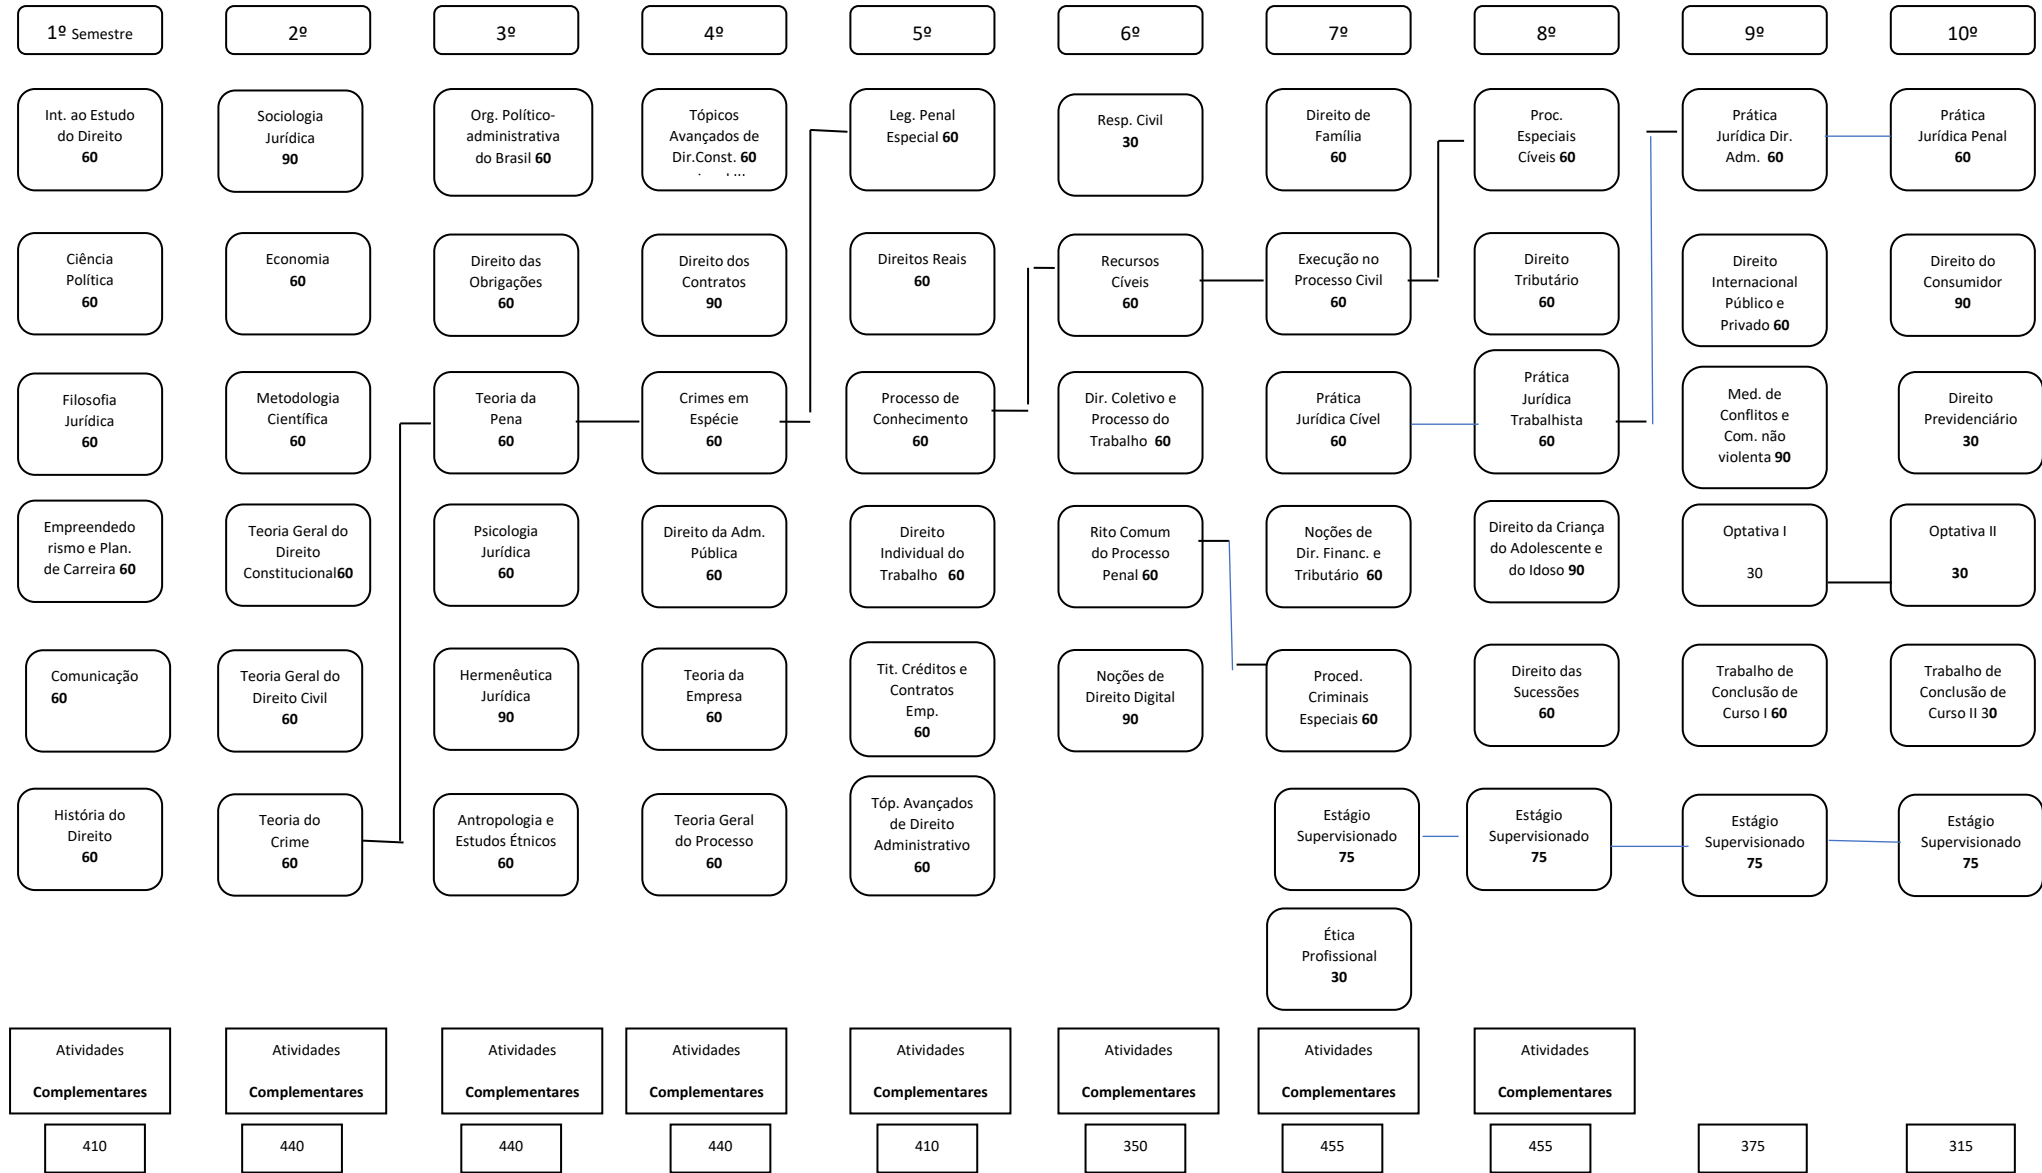

DA MATRIZ CURRICULAR

CARGA HORÁRIA TOTAL = 4.090 HORAS